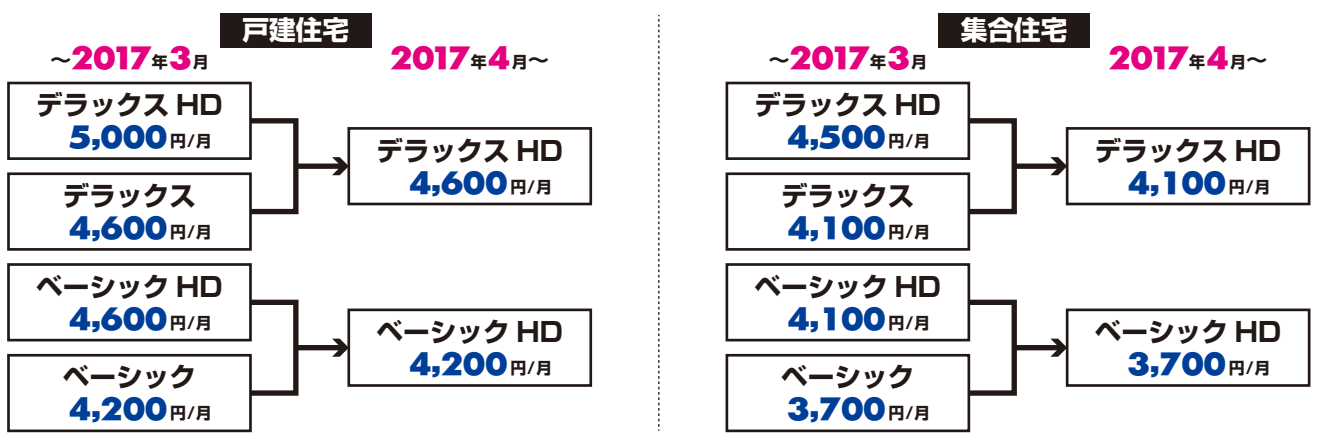

2017年1月12日(木)より 高画質 ご視聴のCATVチャンネルを 全面ハイビジョン化*1 いたしました!

- ▶ ハイビジョンコースでも標準画質だったチャンネルがハイビジョンに*1!
- ▶ 標準画質コースもハイビジョンチャンネルに*2!

ご注意 ハイビジョン化の際に対象チャンネルの番号が変更になりました。*1
各種再設定が必要になります。*3

*1: 一部標準画質チャンネルが残ります。詳しくはP2の「チャンネル番号変更内容一覧」をご覧ください。(ハイビジョンチャンネルでも一部番組で標準画質放送の場合があります。)
*2: 全面ハイビジョン化により、2017年4月から標準画質コースのお客様は同名のハイビジョンコースへ自動移行となりますが、同時にハイビジョンコースの値下げを実施いたしますので、月額利用料そのままご利用いただくことができます。(特割プランのお客様は、同時に割引額の改定を実施いたしますので、割引適用後のご請求金額に変更はありません。)コース移行、ハイビジョンコースの値下げ、特割プラン割引額の改定の詳細については下記をご覧ください。
*3: 詳しくは本書P2以降をご覧ください。

コース移行とハイビジョンコースの値下げ

2017年4月より、標準画質コースのお客様は同名のハイビジョンコースへの自動移行となり、同時にハイビジョンコースは月額400円値下げいたします。

※テレビサービスのお支払方法で「年払い」「半年払い」をご利用で既にお支払済のハイビジョンコースご契約のお客様は、ハイビジョンコース値下げ以降のご利用分の差額は次回契約更新時の清算となります。

特割プランご契約のお客様の料金について