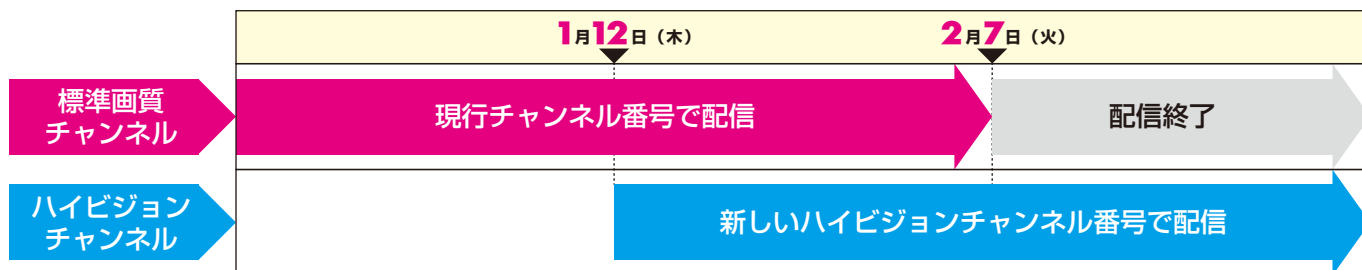

<変更記号凡例>

- ▶ : ハイビジョンコースの方・標準画質コースの方どちらも標準画質チャンネルからハイビジョンチャンネルへチャンネル番号が変わるもの。
- ▶ : 標準画質コースの方のみ標準画質チャンネルからハイビジョンチャンネルへチャンネル番号が変わるもの。
- : ハイビジョンチャンネルまたは標準画質チャンネルのまま、チャンネル番号が変わらないもの。

※地上チャンネル・BS チャンネルについては番号の変更はありません。

Q 旧チャンネルはいつ終了？

A 2017年1月12日(木) からハイビジョンチャンネルをご視聴いただけるようになりました。
現在ご視聴いただいている標準画質チャンネルは2月7日(火)をもって終了となりますのでご注意ください。

配信変更スケジュール

※: 2017年1月12日(木)～2月7日(火)の間は、新・旧どちらのチャンネル番号でもご視聴いただけます。

Q どんな時、何をすればいいの？

A お客様ご自身にてハイビジョンチャンネルが受信できているかをご確認ください。
また、正常に受信ができていない場合の対処方法については下記をご確認ください。

ハイビジョン番組の電子番組表 (EPG) が表示されない場合

1

セットトップボックスの電源を OFF にし、20～30分ほどお待ちください。

2

セットトップボックスの電源を ON にし、CATV303chの電子番組表が表示されるかご確認ください。

3

視聴したいチャンネルに合わせてください。

電子番組表 (EPG) は表示されるが視聴できない場合