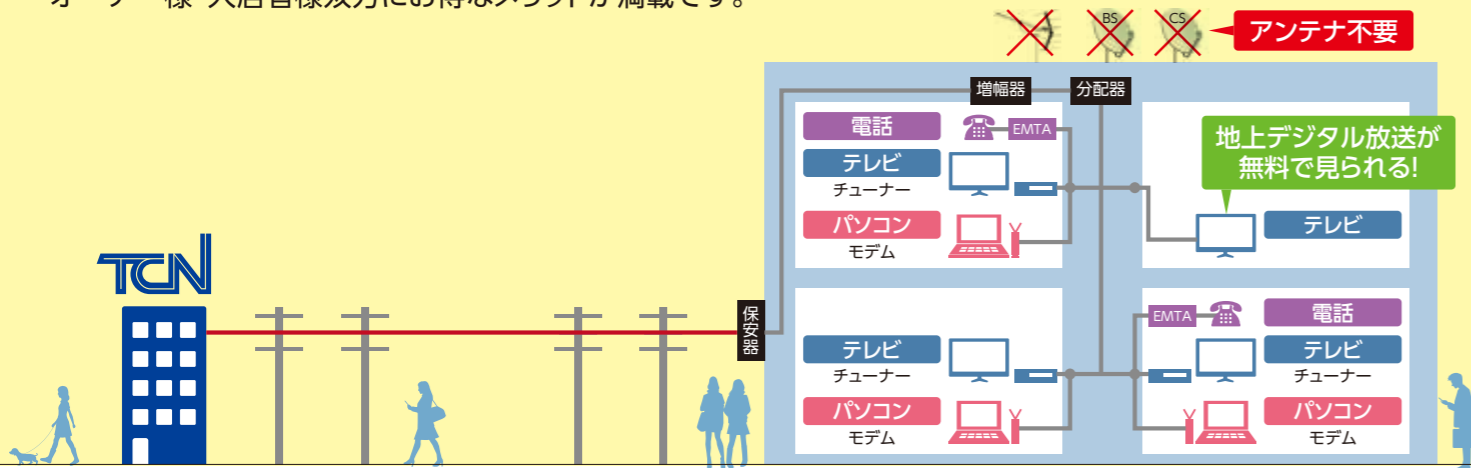

明るいときにはカラー映像、暗くなると自動的に白黒に切り替える便利な機能を搭載。また、赤外線最大到達距離は最大20m~30mなので夜間でも、広範囲の映像が収められます。

屋内用ドーム型カメラ

マンションのエントランスに適した目立たないデザインです。ワイドダイナミック機能により、逆光に対応し、人物像がいつでもはっきり映し出せます。

おすすめ 2 自宅へ映像を配信する ネットワーク利用料が無料

監視カメラサービスの映像をご自宅へお届けする際のネットワーク利用料は無料です。また、30日間分の映像を録画可能な大容量記録装置(DVR)〈別売〉をご用意。過去の映像をいつでもご覧いただけます。

おすすめ 3 導入しやすい 安心の低価格でご提供

ケーブルテレビ導入物件を特別に優遇させていただきたい思いを込めて、圧倒的な低価格でご案内しています。さらに調査・見積・施工まで一つの窓口で一括対応いたしますので安心です。詳しくはお問い合わせください。

オーナー様・管理組合様 & 入居者様 双方にうれしいケーブルテレビ

多摩ケーブルネットワークでは、集合住宅向けのケーブルテレビ導入プランをご用意しています。
 全てのお部屋へケーブル1本でテレビ・インターネット・固定電話の3サービスをご提供。
 オーナー様・入居者様双方にお得なメリットが満載です。