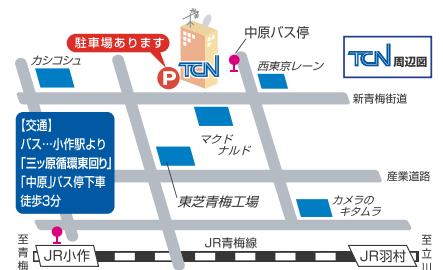

TCN 多摩ケーブルネットワーク株式会社
〒198-0024 東京都青梅市新町 7-4-3
TEL. 0428-32-1351 URL <http://www.t-net.ne.jp/>

※記載の会社名・商品名・サービス名は各社の商標または登録商標です。※表記の金額は特に記載のある場合を除きすべて税別です。

※本パンフレットの掲載内容はすべて2016年2月現在のものです。